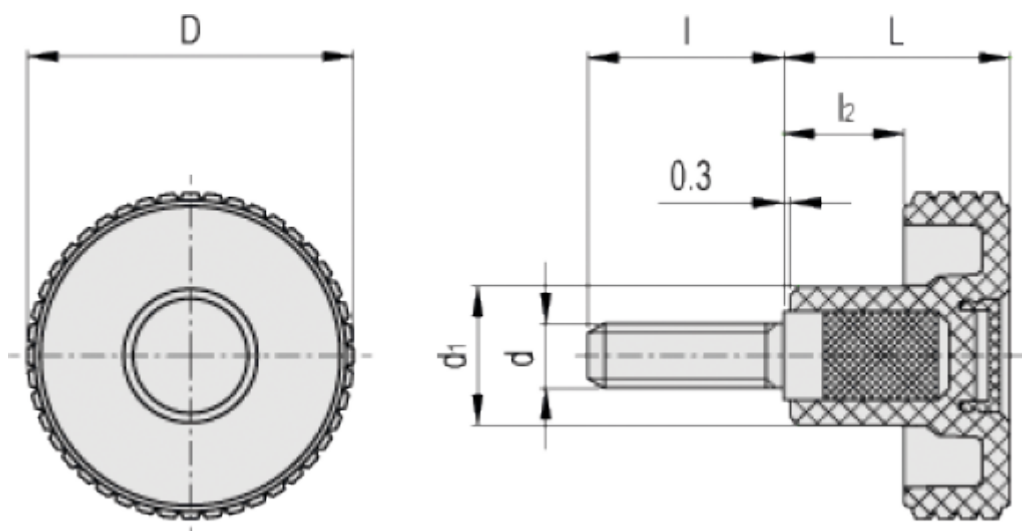

Varenummer: 23020344714

Beskrivelse: E+G Fingregreb MBT.50 p-M10x50-C4, Gul

Mål

D	= 50
d1	= 20
d6g	= M10
L	= 33
l	= 50
l2	= 16